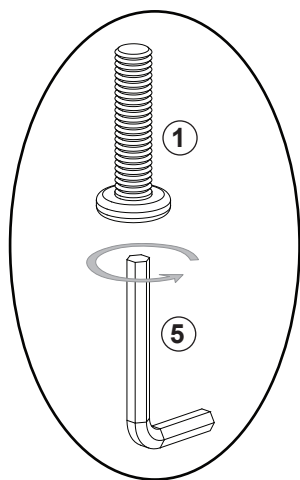

2

Sujete el marco de soporte superior B a las patas de la mesa A use tornillos ③.

Tornillo De
M6x35mm

3

Sujete la mesa D a las patas de la mesa A use tornillos ③. Finalmente, apriete todos los tornillos ③ con la llave Allen ⑤.

Tornillo De
M6x35mm

Llave Allen

4

Sujete la pata de la silla E y la silla F al marco del respaldo de la silla G use los tornillos ② y la tuerca ④.

Tornillo De
M6x30mm

Tuerca x2

5

Sujete el riel de soporte superior de la silla I al marco del respaldo de la silla G use los tornillos ①.