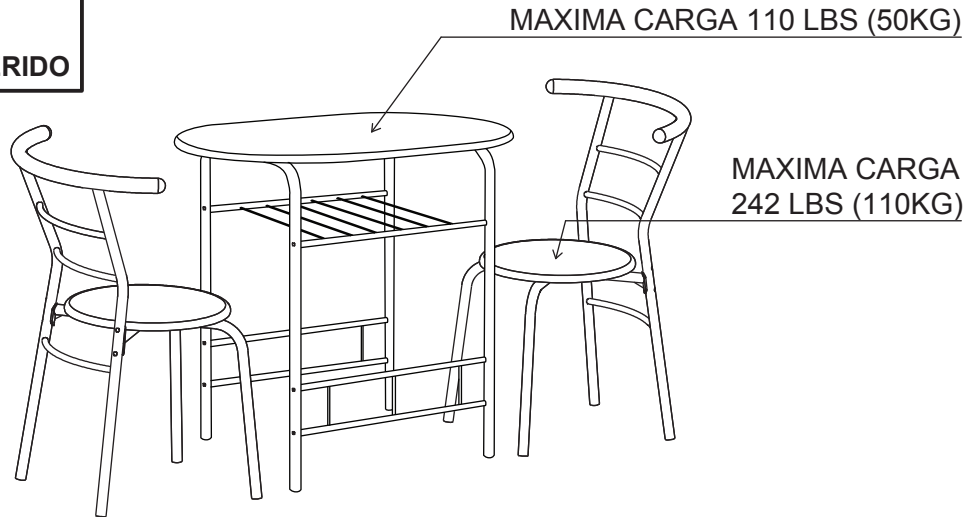

Parts

- A** Table Legs
- B** Upper Support Frame
- C** Bottom Support Frame
- D** Table Top
- E** Chair Leg
- F** Chair Leg
- G** Chair back frame
- H** Chair Seat
- I** Chair Upper Support Rail

- 1** M6 x12 mm Bolt
- 2** M6 x30 mm Bolt
- 3** M6 x35 mm Bolt
- 4** M6 Nut
- 5** Allen Wrench
- 6** Wrench

Hardware

MAINSTAYS™

MAINSTAYS 29" JUEGO DE COMEDOR DE METAL DE 3 PIEZAS COM ALMACENAMIENTO

STOCK # D2118.0001-MP
STOCK # D2118.0002-MP
STOCK # D2118.0003-MP

 **ADVERTENCIA:**
ASAMBLEA DE ADULTO REQUERIDO

NO DEVOLVER EL PRODUCTO A LA TIENDA. TIENDAS INDIVIDUALES NO RESERVAN PIEZAS. PARA PIEZAS PERDIDAS O DAÑADAS LLAME AL 1-877-637-3590 O EMAIL A asprod2015@gmail.com PARTES SERÁN ENVIADOS DE FORMA GRATUITA.