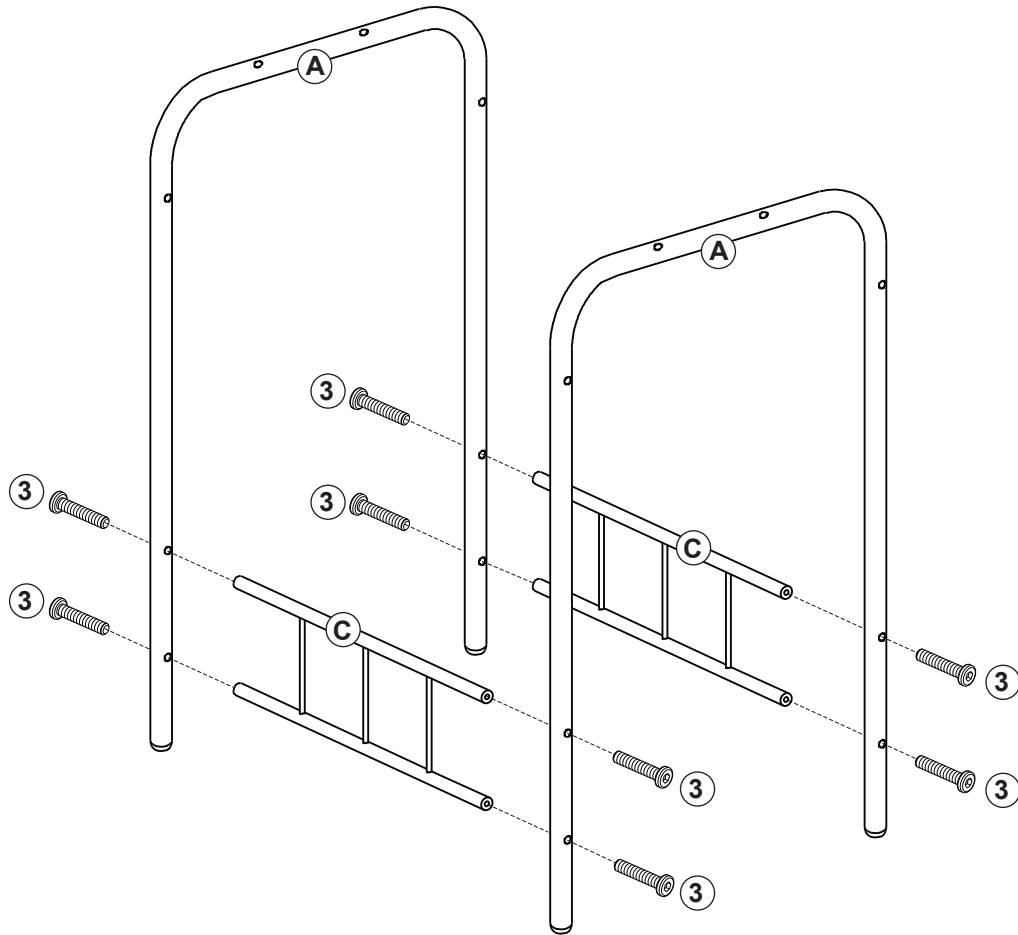

Asiento de la silla
(Cantidad: 2)

Carril de soporte
(Qty: 2)

VERIFY THAT ALL PARTS ARE LISTED BEFORE BEGINNING

1

Sujete el marco de soporte inferior C a las patas de la mesa A use los Tornillos ③.

Tornillo De
M6x35mm

2

Sujete el marco de soporte superior B a las patas de la mesa A use tornillos ③.

Tornillo De
M6x35mm

3

Sujete la mesa D a las patas de la mesa A use tornillos ③. Finalmente, apriete todos los tornillos ③ con la llave Allen ⑤.