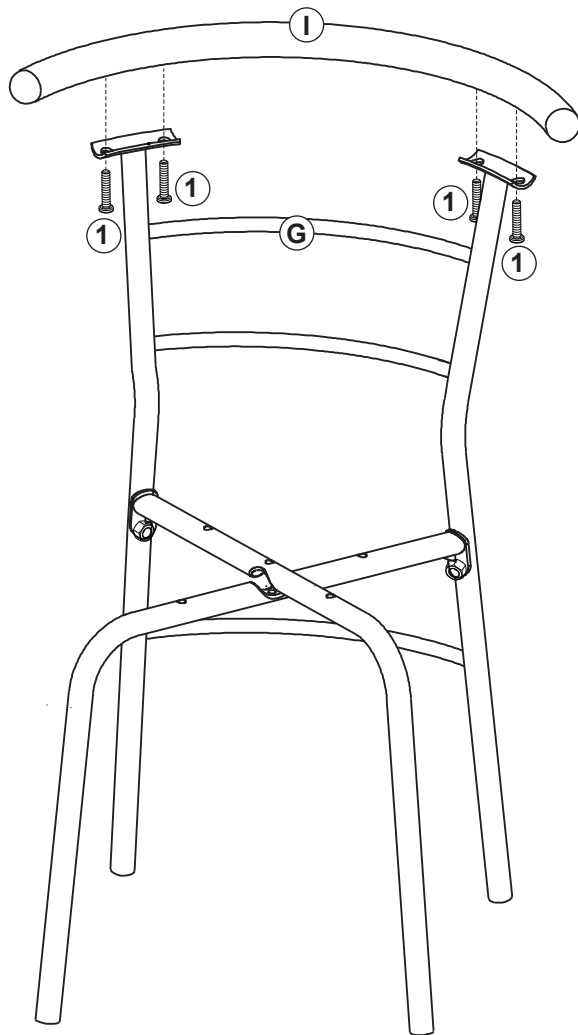

Attach chair leg E and chair F to the chair back frame G with bolts ② and nut ④.

Bolt M6x30mm

Nut x2

5

Attach chair upper support rail I to the chair back frame G with bolts ①.

Bolt M6x12mm

6

1. Attach chair seat H to the chair leg E and F with bolts ②, tighten all bolts with allen wrench ⑤ and wrench ⑥.
2. Repeat the procedure to assemble the other chairs.

2

Sujete el marco de soporte superior B a las patas de la mesa A use tornillos ③.

Tornillo De
M6x35mm

3

Sujete la mesa D a las patas de la mesa A use tornillos ③. Finalmente, apriete todos los tornillos ③ con la llave Allen ⑤.

Tornillo De
M6x35mm

Llave Allen

4

Sujete la pata de la silla E y la silla F al marco del respaldo de la silla G use los tornillos ② y la tuerca ④.

Tornillo De
M6x30mm

Tuerca x2

5

Sujete el riel de soporte superior de la silla I al marco del respaldo de la silla G use los tornillos ①.

Parts

- (A) Patas de mesa
- (B) Bastidor de soporte superior
- (C) Marco de soporte inferior
- (D) Mesa
- (E) Patas de la silla
- (F) Patas de la silla
- (G) Marco de la silla
- (H) Asiento de la silla
- (I) Carril de soporte superior de la silla