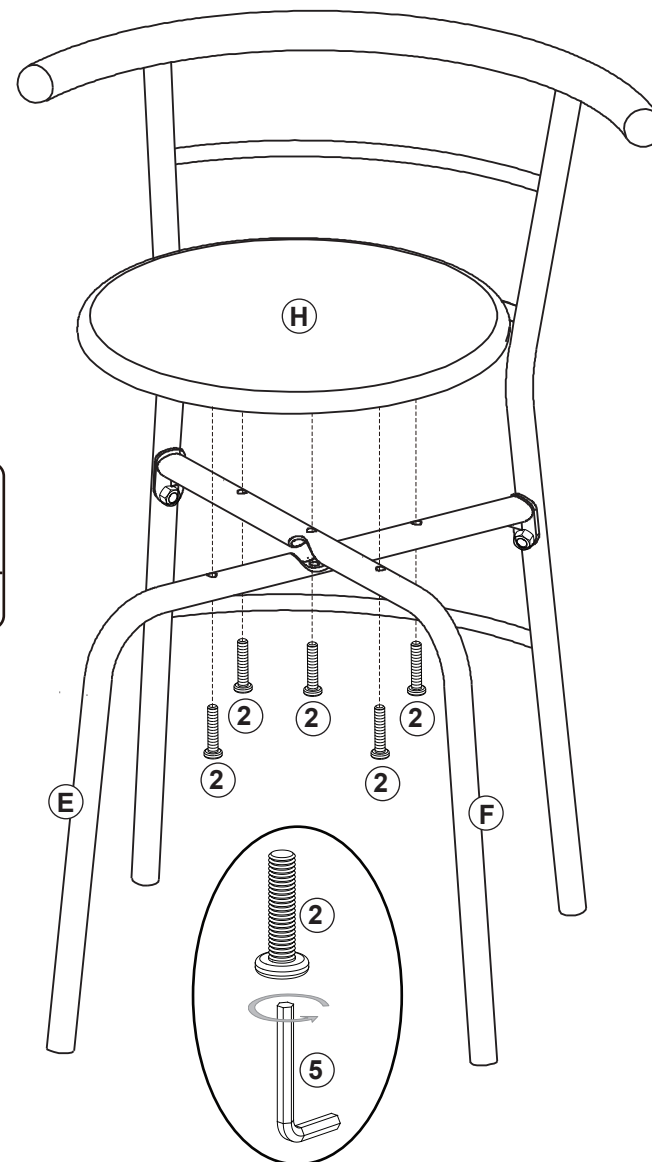

6

1. Fije el asiento H de la silla a la pata de la silla E y F use los pernos ②. Finalmente, apriete todos los tornillos con la llave Allen ⑤ y la llave ⑥.
2. Repetir los procedimientos para asegurar las demas Sillas.