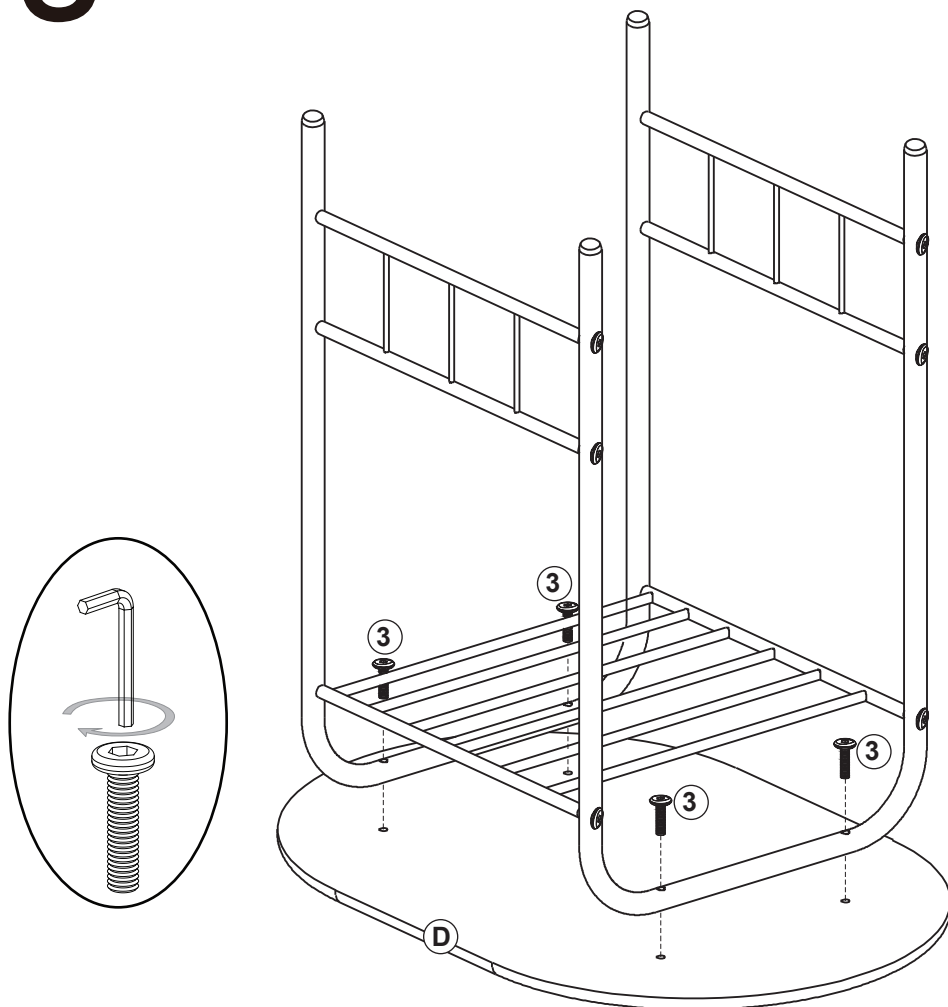

2

Sujete el marco de soporte superior B a las patas de la mesa A use tornillos ③.

Tornillo De
M6x35mm

3

Sujete la mesa D a las patas de la mesa A use tornillos ③. Finalmente, apriete todos los tornillos ③ con la llave Allen ⑤.