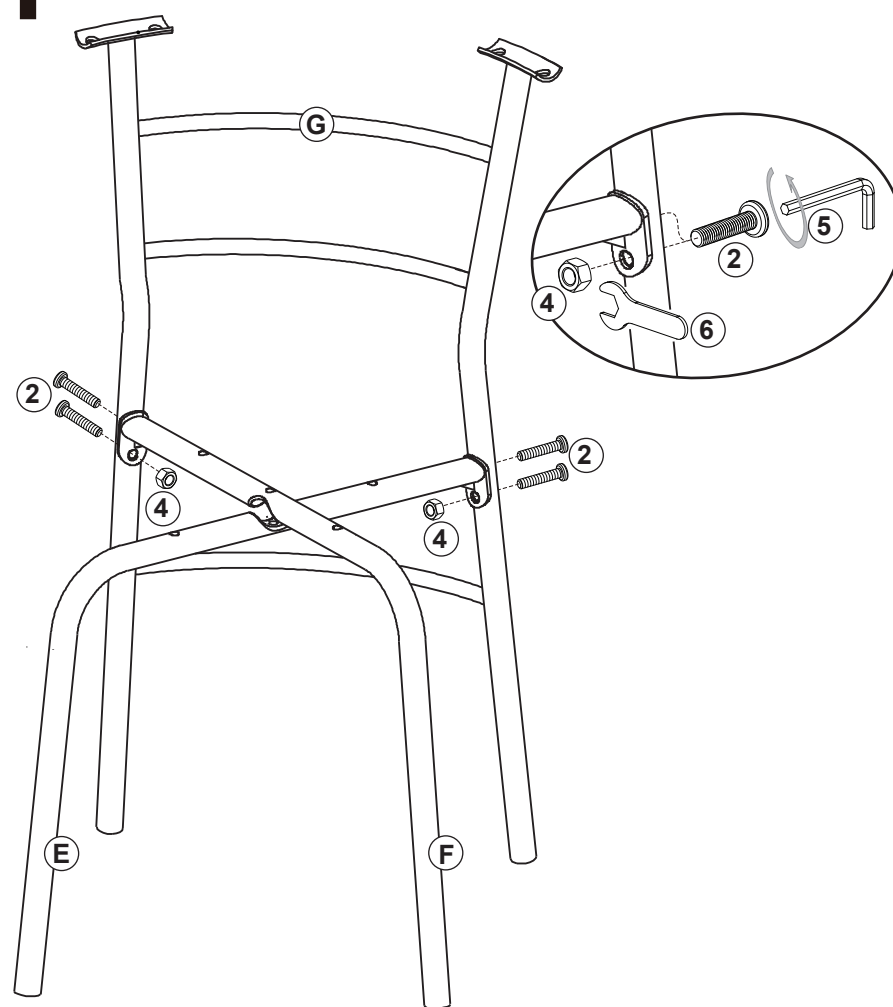

3

Sujete la mesa D a las patas de la mesa A use tornillos ③. Finalmente, apriete todos los tornillos ③ con la llave Allen ⑤.

4

Sujete la pata de la silla E y la silla F al marco del respaldo de la silla G use los tornillos ② y la tuerca ④.