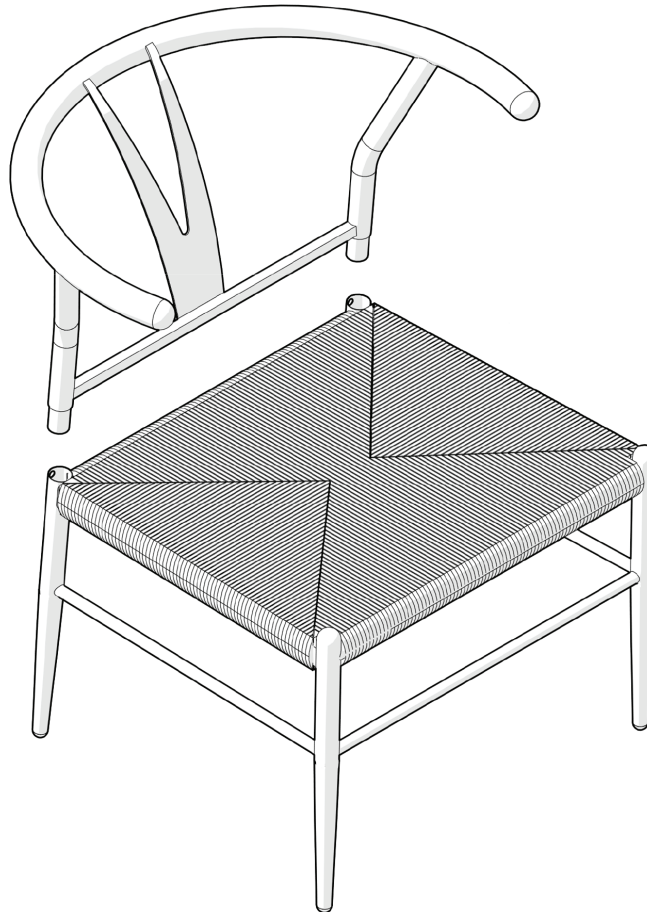

BETTER HOMES & GARDENS

SILLA SPRINGWOOD WISHBONE

NÚMERO DE STOCK DEL VENDEDOR
BH1302125171001 - NATURAL CLARO
BH1302125171002 - NEGRO

1 Respaldo
Cantidad: 2

2 Base del asiento
Cantidad: 2

Tornillo M6x12mm
Cantidad: 9 (1 de repuesto))