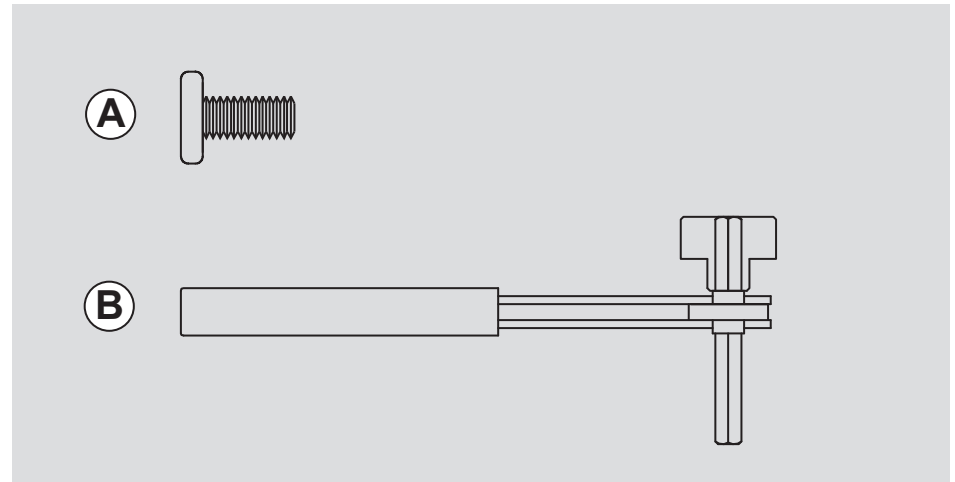

Now your chair is completed.

Parts

- 1 Backrest
- 2 Seat Base

Hardware

- A M6x12mm Bolt
- B Ratchet Wrench

Tiempo estimado de
ensamblaje: 15 minutos

Asamblea de
adulto requerido

MAXIMA CARGA 242 LBS (110 KGS)