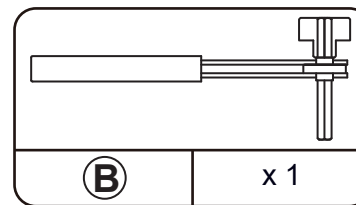

Tornillo M6x12mm