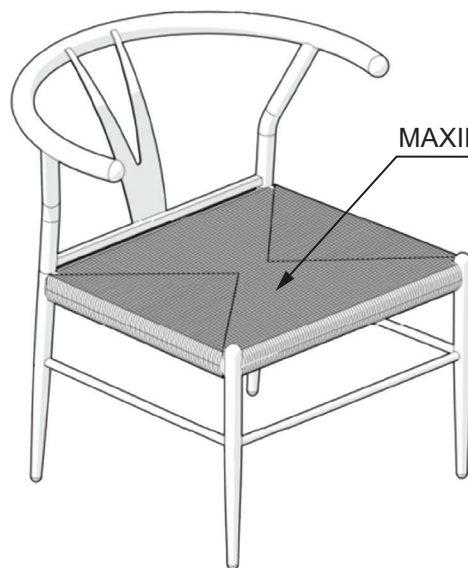

Now your chair is completed.

Parts

- 1 Backrest
- 2 Seat Base

Hardware

- A M6x12mm Bolt
- B Ratchet Wrench

Tiempo estimado de
ensamblaje: 15 minutos

Asamblea de
adulto requerido

MAXIMA CARGA 242 LBS (110 KGS)