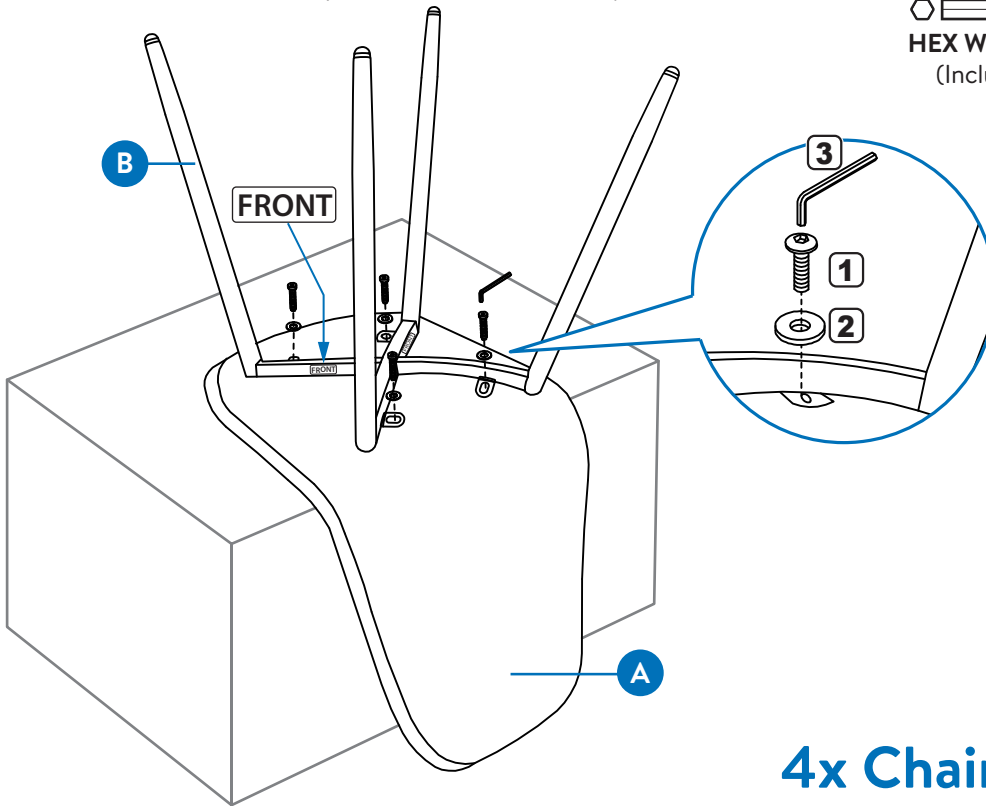

Model Description

SETUP

TOOLS NEEDED

(3) Hex Wrench x1

HARDWARE

Part	Description	Picture	Qty
1	Bolt (M6x20mm)		16
2	Washer		16

PARTS LIST

Part	Description	Qty
A	Seat & Backrest	4
B	Dowel Base	4

PARTS DIAGRAM

VERIFY THAT ALL PARTS ARE LISTED BEFORE BEGINNING

Assembly

1. ATTACH DOWEL BASE

1. Place the **Seat & Back (A)** upside down on a non-abrasive surface.
2. Align and attach the **Dowel Base (B)** to the underneath of the Seat using Bolts (1) & Washers (2).
3. Tighten all the bolts by using the Hex Wrench (provided).

DIAGRAMA DE PIEZAS

VERIFICAR QUE TODAS LAS PIEZAS ESTÉN LISTADAS ANTES DE COMENZAR

Asamblea

1. FIJAR LA BASE DE LA SILLA

1. Coloque el asiento y el respaldo (A) boca abajo sobre una superficie no abrasiva.
2. Alinee y fije la base de la silla (B) a la parte inferior del asiento usando pernos (1) y arandelas (2).
3. Apriete todos los pernos usando la llave hexagonal (proporcionada).