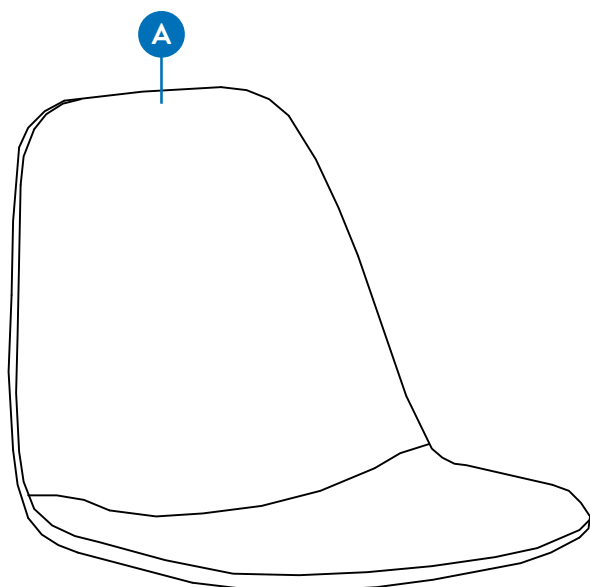

Descripción del modelo

CONFIGURACIÓN

HERRAMIENTAS NECESARIAS

(3) Llave hexagonal x1

HARDWARE

Parte	Descripción	Imagen	Cantidad
1	Perno (M6x20mm)		16
2	Arandela plana		16

LISTA DE PARTES

Parte	Descripción	Cantidad
A	Asiento con respaldo	4
B	Base de silla	4

DIAGRAMA DE PIEZAS

VERIFICAR QUE TODAS LAS PIEZAS ESTÉN LISTADAS ANTES DE COMENZAR

Asamblea

1. FIJAR LA BASE DE LA SILLA

1. Coloque el asiento y el respaldo (A) boca abajo sobre una superficie no abrasiva.
2. Alinee y fije la base de la silla (B) a la parte inferior del asiento usando pernos (1) y arandelas (2).
3. Apriete todos los pernos usando la llave hexagonal (proporcionada).