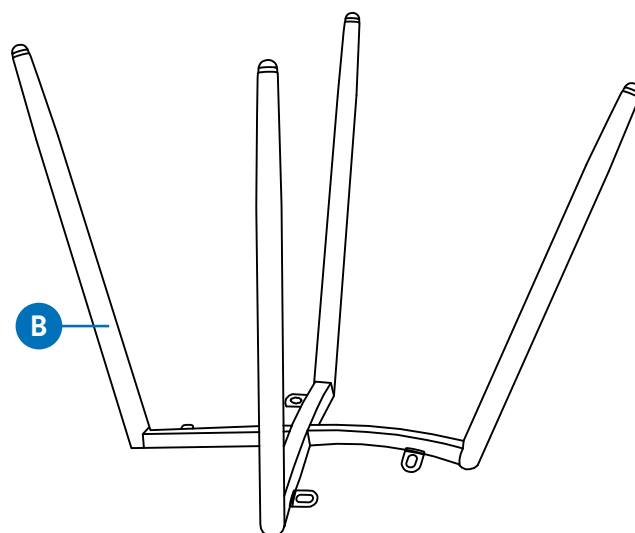

Descripción del modelo

CONFIGURACIÓN

HERRAMIENTAS NECESARIAS

(3) Llave hexagonal x1

HARDWARE

Parte	Descripción	Imagen	Cantidad
1	Perno (M6x20mm)		16
2	Arandela plana		16

LISTA DE PARTES

Parte	Descripción	Cantidad
A	Asiento con respaldo	4
B	Base de silla	4

DIAGRAMA DE PIEZAS

VERIFICAR QUE TODAS LAS PIEZAS ESTÉN LISTADAS ANTES DE COMENZAR

Asamblea

1. FIJAR LA BASE DE LA SILLA

1. Coloque el asiento y el respaldo (A) boca abajo sobre una superficie no abrasiva.
2. Alinee y fije la base de la silla (B) a la parte inferior del asiento usando pernos (1) y arandelas (2).
3. Apriete todos los pernos usando la llave hexagonal (proporcionada).