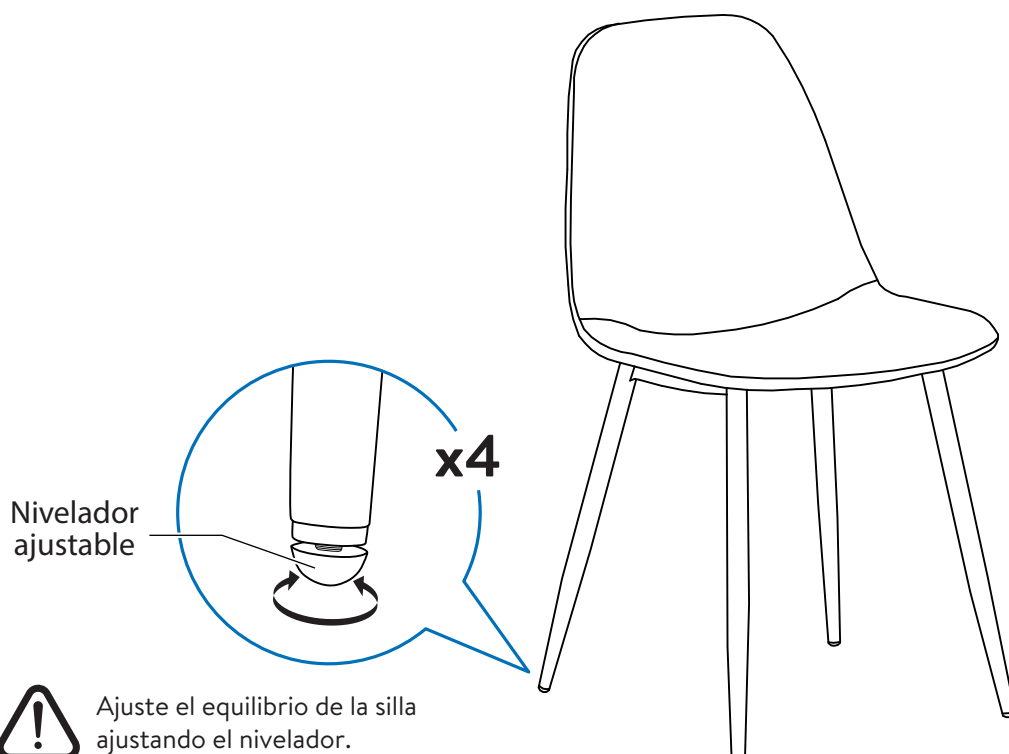

Asamblea

2. GIRAR LA SILLA EN POSICIÓN VERTICAL