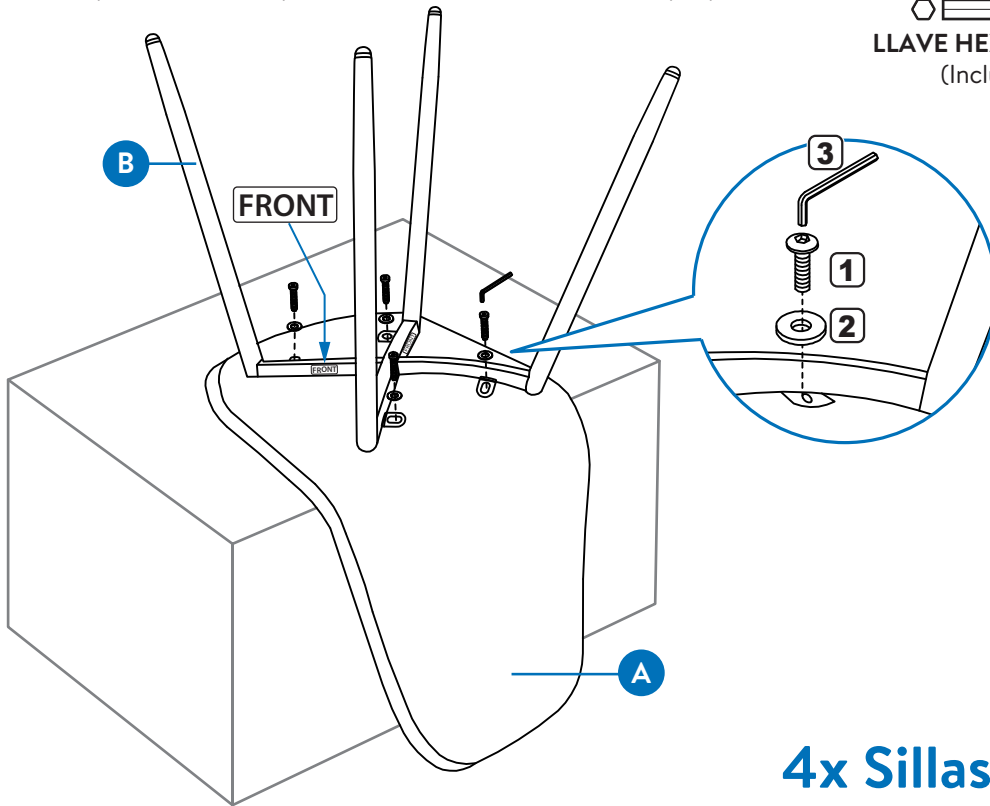

Descripción del modelo

CONFIGURACIÓN

HERRAMIENTAS NECESARIAS

(3) Llave hexagonal x1

HARDWARE

Parte	Descripción	Imagen	Cantidad
1	Perno (M6x20mm)		16
2	Arandela plana		16

LISTA DE PARTES

Parte	Descripción	Cantidad
A	Asiento con respaldo	4
B	Base de silla	4

DIAGRAMA DE PIEZAS

VERIFICAR QUE TODAS LAS PIEZAS ESTÉN LISTADAS ANTES DE COMENZAR

Asamblea

1. FIJAR LA BASE DE LA SILLA

1. Coloque el asiento y el respaldo (A) boca abajo sobre una superficie no abrasiva.
2. Alinee y fije la base de la silla (B) a la parte inferior del asiento usando pernos (1) y arandelas (2).
3. Apriete todos los pernos usando la llave hexagonal (proporcionada).